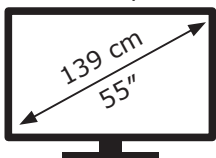

ENERG

TCL

55P655X1

64 kWh/1000h

ABCDEF**G**

88 kWh/1000h

3840 px

2160 px